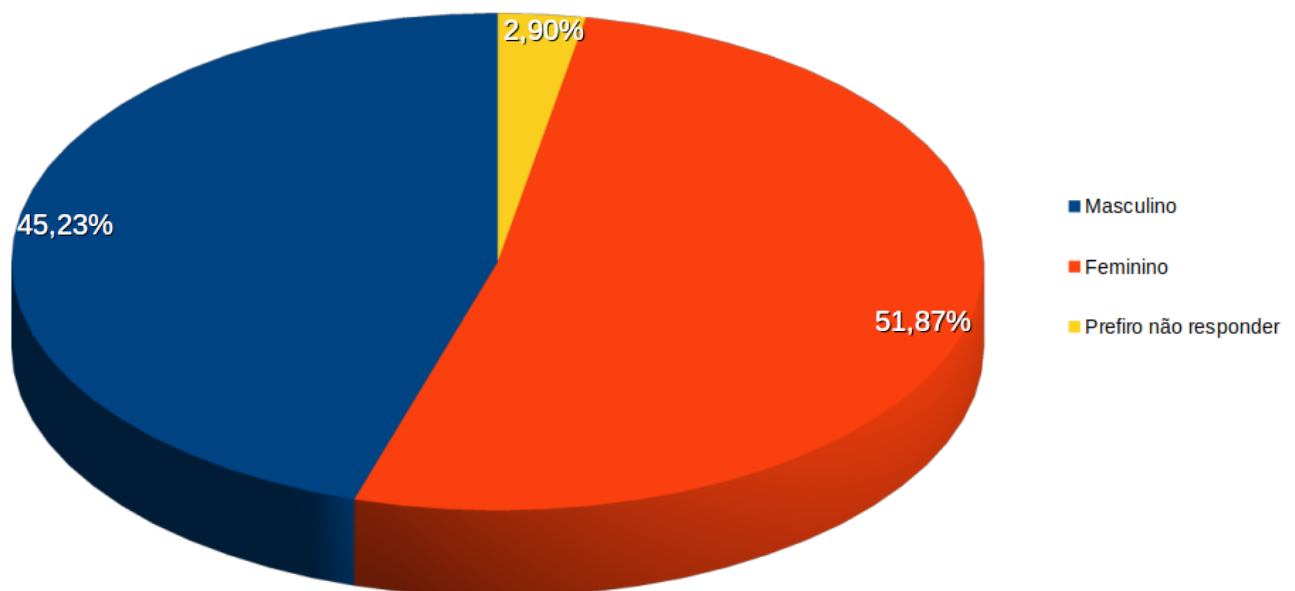

Participação Popular - PPA 2022-2025 – Osório/RS

No ar de 26/04/2021 até 27/05/2021 as 08:02 am.
Primeira participação em 26/04/2021 17:48:03 e última
em 24/05/2021 11:18:08, totalizando **482 respostas**.

Graficos:

Gênero

Faixa etária

Escolaridade

Ocupação

Bairro

Mais atenção na área da...

Gestão Eficiente