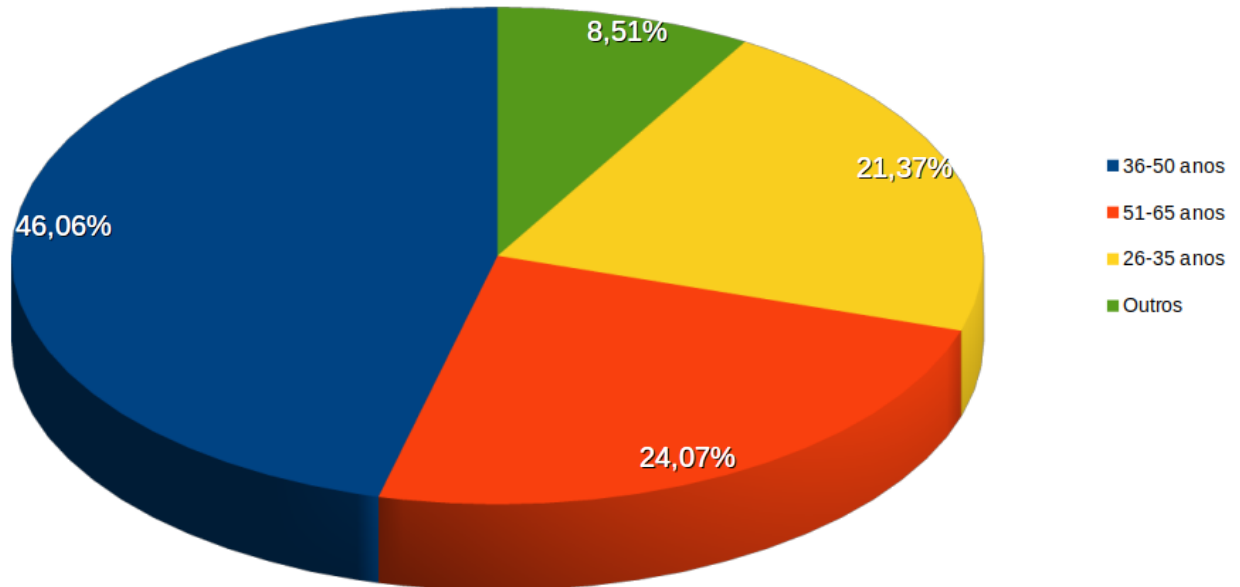

Participação Popular - PPA 2022-2025 – Osório/RS

No ar de 26/04/2021 até 27/05/2021 as 08:02 am.
Primeira participação em 26/04/2021 17:48:03 e última
em 24/05/2021 11:18:08, totalizando **482 respostas**.

Graficos:

Gênero

Faixa etária

Escolaridade

Ocupação

Bairro

Mais atenção na área da...

Gestão Eficiente