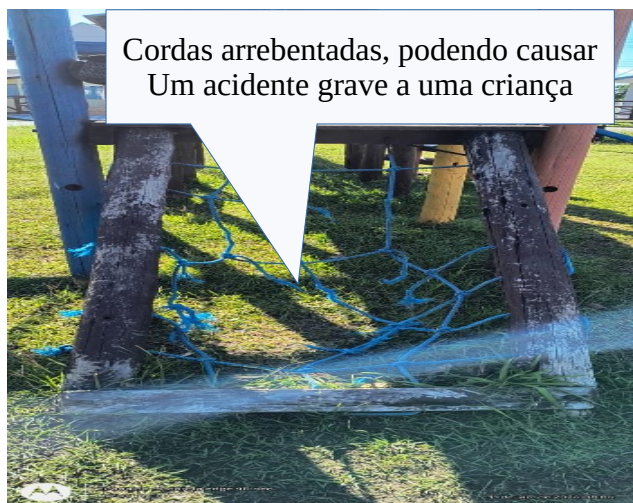

PEDIDO DE INDICAÇÃO:
AUTOR: VER. MAICON DO PRADO
ENTRADA: 2024
ENVIADO POR:
RESPONDIDO: _____

Nº _____ 2024.

MAICON
Vereador do Povo *Prado*

A falta de telhas em alguns pontos
Deixa sem sustentação as demais telhas
Podendo vir a cair a qualquer
momento

Cordas arrebitadas, podendo causar
Um acidente grave a uma criança

MAICON
Vereador do Povo *Prado*